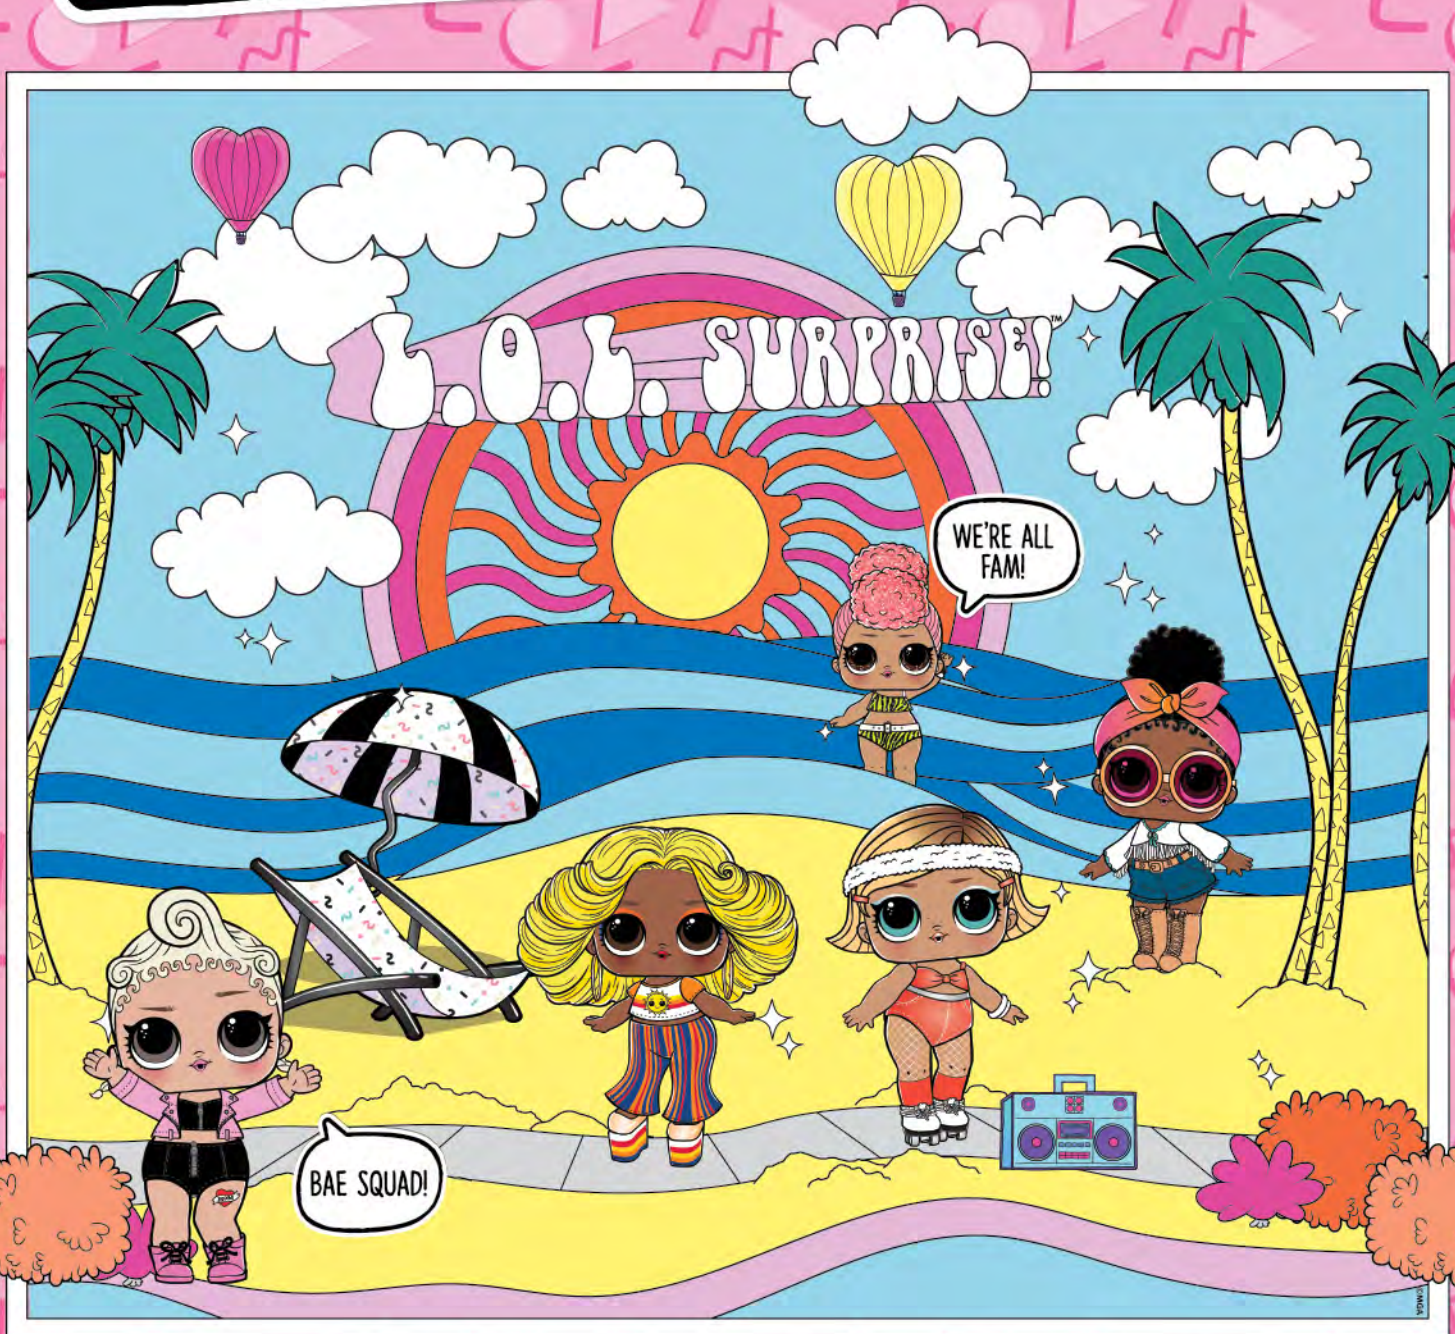

Лицензия №1 - L.O.L. SURPRISE!

L.O.L. SURPRISE!™