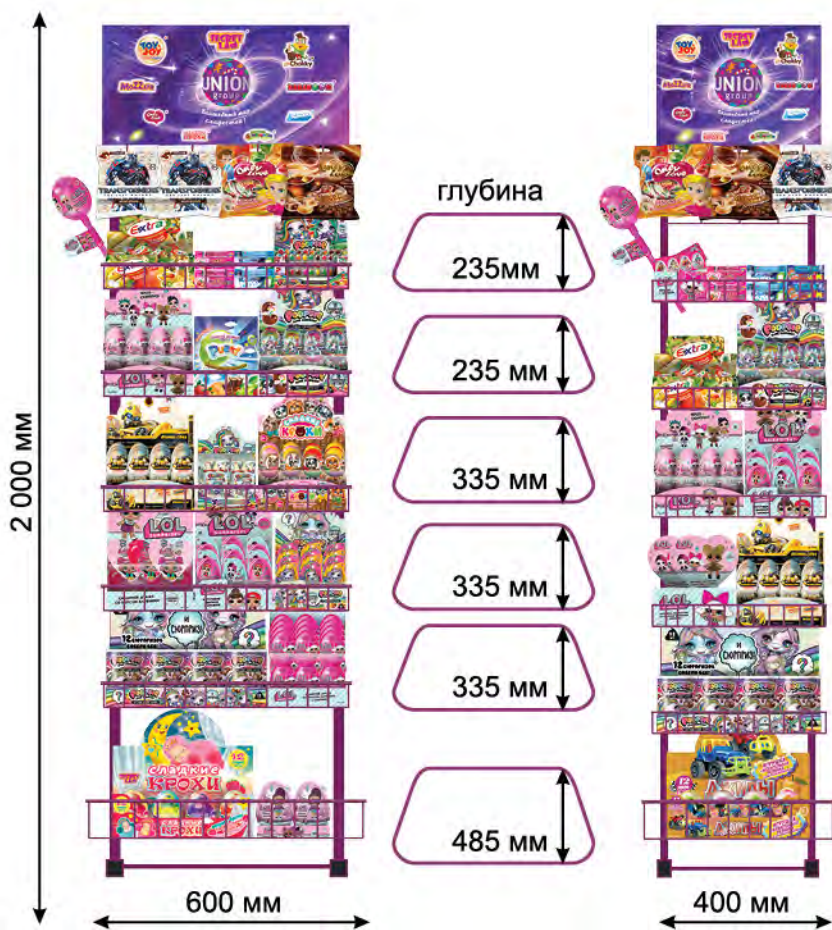

СТОЙКА С ТОППЕРОМ

2000 мм x 600 мм

Арт. СТЖ-60

Данное изображение не является планограммой

СТОЙКА С ТОППЕРОМ

2000 мм x 400 мм

Арт. СТЖ-40